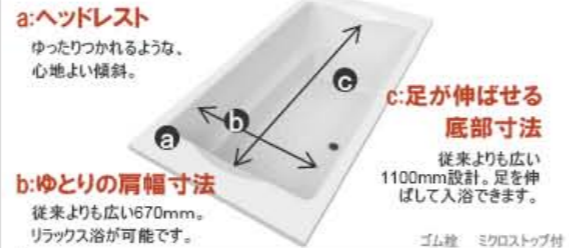

Point ■使い勝手にあわせて『選べる浴槽バリエーション』

足を伸ばしてゆったり入れる **スクエアバス**

ベンチを設けて半身浴に使える **ラウンドバス**

洗面器置きカウンター

『楽すてヘアキャッチャー』

スマイルフロア

保温浴槽

換気乾燥機(100V)